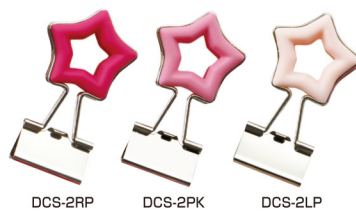

- DCH-3PK [ピンク]→006747 ●
- DCH-3PU [パープル]→006754 ●
- DCH-3MT [ミント]→006761 ●
- DCH-3BL [ブルー]→006778 ●

スタークリップ ミニ

■1個入【出荷単位:10枚/1種:400枚入】 本体価格 **¥130**
■42×22×20mm【Pack:80×45×20mm】

- DCS-3PK [ピンク]→006792 ●
- DCS-3YE [イエロー]→006785 ●
- DCS-3GR [グリーン]→006815 ●
- DCS-3BL [ブルー]→006808 ●

ドーナツクリップ ミニ

■1個入【出荷単位:10枚/1種:400枚入】 本体価格 **¥130**
■41×20×18mm【Pack:80×45×18mm】

- DCD-3MC [モカ]→006822 ●
- DCD-3CC [チョコ]→006839 ●
- DCD-3ML [ミルク]→006846 ○
- DCD-3MT [抹茶]→006853 ●

ハートクリップ

■1個入【出荷単位:10個/1種:400個入】 本体価格 **¥140**
■58×33×15mm

- DCH-2RP [ローズピンク]→000349 ●
- DCH-2PK [ピンク]→000356 ●
- DCH-2LP [ライトピンク]→000363 ●
- DCH-2YE [イエロー]→000370 ●
- DCH-2GR [グリーン]→000387 ●
- DCH-2BL [ブルー]→000394 ●

スタークリップ

■1個入【出荷単位:10個/1種:400個入】 本体価格 **¥140**
■62×32×15mm

- DCS-2RP [ローズピンク]→000400 ●
- DCS-2PK [ピンク]→000417 ●
- DCS-2LP [ライトピンク]→000424 ●
- DCS-2YE [イエロー]→000431 ●
- DCS-2GR [グリーン]→000448 ●
- DCS-2BL [ブルー]→000455 ●

ドーナツクリップ

■1個入【出荷単位:10個/1種:400個入】 本体価格 **¥140**
■65×32×15mm