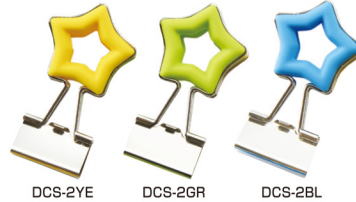

- DCH-3PK [ピンク]→006747 ●
- DCH-3PU [パープル]→006754 ●
- DCH-3MT [ミント]→006761 ●
- DCH-3BL [ブルー]→006778 ●

スタークリップ ミニ

■1個入【出荷単位:10枚/1種:400枚入】 本体価格 **¥130**
■42×22×20mm【Pack:80×45×20mm】

- DCS-3PK [ピンク]→006792 ●
- DCS-3YE [イエロー]→006785 ●
- DCS-3GR [グリーン]→006815 ●
- DCS-3BL [ブルー]→006808 ●

ドーナツクリップ ミニ

■1個入【出荷単位:10枚/1種:400枚入】 本体価格 **¥130**
■41×20×18mm【Pack:80×45×18mm】

- DCD-3MC [モカ]→006822 ●
- DCD-3CC [チョコ]→006839 ●
- DCD-3ML [ミルク]→006846 ○
- DCD-3MT [抹茶]→006853 ●

ハートクリップ

■1個入【出荷単位:10個/1種:400個入】 本体価格 **¥140**
■58×33×15mm

- DCH-2RP [ローズピンク]→000349 ●
- DCH-2PK [ピンク]→000356 ●
- DCH-2LP [ライトピンク]→000363 ●
- DCH-2YE [イエロー]→000370 ●
- DCH-2GR [グリーン]→000387 ●
- DCH-2BL [ブルー]→000394 ●

スタークリップ

■1個入【出荷単位:10個/1種:400個入】 本体価格 **¥140**
■62×32×15mm

- DCS-2RP [ローズピンク]→000400 ●
- DCS-2PK [ピンク]→000417 ●
- DCS-2LP [ライトピンク]→000424 ●
- DCS-2YE [イエロー]→000431 ●
- DCS-2GR [グリーン]→000448 ●
- DCS-2BL [ブルー]→000455 ●

ドーナツクリップ

■1個入【出荷単位:10個/1種:400個入】 本体価格 **¥140**
■65×32×15mm