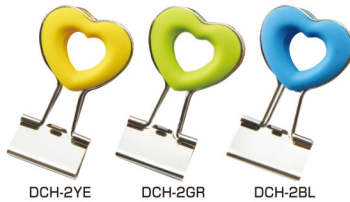

MOTIF CLIP MINI

かわいい
ミニサイズの
クリップ

HDS(ハート・ドーナツ・スター)セット

■12種×各10枚入
【出荷単位:1セット/1種:1セット入】 本体価格 **¥15,600**
■450×220×115mm【Pack:495×290×105mm】

HDS-14400 →009625

ハートクリップ ミニ

■1個入【出荷単位:10枚/1種:400枚入】 本体価格 **¥130**
■40×21×20mm【Pack:80×45×20mm】

- DCH-3PK [ピンク]→006747 ●
- DCH-3PU [パープル]→006754 ●
- DCH-3MT [ミント]→006761 ●
- DCH-3BL [ブルー]→006778 ●

スタークリップ ミニ

■1個入【出荷単位:10枚/1種:400枚入】 本体価格 **¥130**
■42×22×20mm【Pack:80×45×20mm】

- DCS-3PK [ピンク]→006792 ●
- DCS-3YE [イエロー]→006785 ●
- DCS-3GR [グリーン]→006815 ●
- DCS-3BL [ブルー]→006808 ●

ドーナツクリップ ミニ

■1個入【出荷単位:10枚/1種:400枚入】 本体価格 **¥130**
■41×20×18mm【Pack:80×45×18mm】

- DCD-3MC [モカ]→006822 ●
- DCD-3CC [チョコ]→006839 ●
- DCD-3ML [ミルク]→006846 ○
- DCD-3MT [抹茶]→006853 ●

ハートクリップ

■1個入【出荷単位:10個/1種:400個入】 本体価格 **¥140**
■58×33×15mm

- DCH-2RP [ローズピンク]→000349 ●
- DCH-2PK [ピンク]→000356 ●
- DCH-2LP [ライトピンク]→000363 ●
- DCH-2YE [イエロー]→000370 ●
- DCH-2GR [グリーン]→000387 ●
- DCH-2BL [ブルー]→000394 ●

スタークリップ

■1個入【出荷単位:10個/1種:400個入】 本体価格 **¥140**
■62×32×15mm