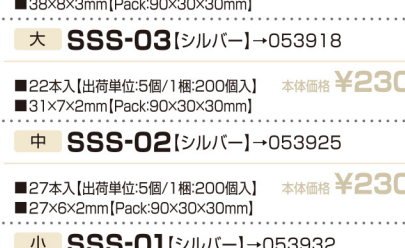

**Vゼムクリップ**  
■36本入【約9本】【出荷単位5個/1種200個入】 本体価格 **¥200**  
■φ13×9×11mm【Pack:90×30×30mm】  
大 **SSG-101V**【ゴールド】→053680

**カラーVゼムクリップ**  
■50本入【出荷単位5個/1種200個入】 本体価格 **¥200**  
■φ13×10×11mm【Pack:90×30×30mm】  
**SSG-101VN**【カラー-MIX】→053697

**スプリングゼムクリップ**  
■25本入【出荷単位5個/1種200個入】 本体価格 **¥250**  
■φ25×20×11mm【Pack:90×30×30mm】  
■φ24×27×12mm【Pack:90×30×30mm】  
**SSSG-33**【シルバー】→053734

**ロックピン**  
■6本入【出荷単位5個/1種200個入】 本体価格 **¥260**  
■φ30×2.3mm【Pack:90×30×30mm】  
大 **SSS-306**【カラー-MIX】→053949

**安全ピン**  
■14本入【出荷単位5個/1種200個入】 本体価格 **¥230**  
■38×8×3mm【Pack:90×30×30mm】  
特大 **SSS-04**【シルバー】→055011

**二重リング**  
■10本入【出荷単位5個/1種200個入】 本体価格 **¥180**  
■φ25×3mm【Pack:90×30×30mm】  
**SSL-22**【シルバー】→053901

**カードリング**  
■6本入【出荷単位5個/1種200個入】 本体価格 **¥230**  
■φ30×2.2mm【Pack:90×30×30mm】  
大 **SSL-02**【シルバー】→053888

■18本入【出荷単位5個/1種200個入】 本体価格 **¥230**  
■38×8×3mm【Pack:90×30×30mm】  
大 **SSS-03**【シルバー】→053918

■15本入【出荷単位5個/1種200個入】 本体価格 **¥180**  
■φ19×2.5mm【Pack:90×30×30mm】  
**SSL-17**【シルバー】→053895