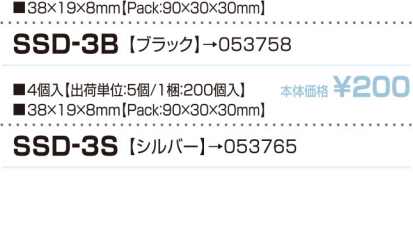

**小Wクリップ**  
■4個入【出荷単位5個/1種200個入】 本体価格 **¥280**  
■φ19×8mm【Pack:90×30×30mm】  
**SSD-3P**【パステルMIX】→053741

**豆 Wクリップ**  
■10個入【出荷単位5個/1種200個入】 本体価格 **¥200**  
■26×15×6mm【Pack:90×30×30mm】  
**SSD-5B**【ブラック】→053772

**豆 目玉クリップ**  
■32個入【出荷単位5個/1種200個入】 本体価格 **¥320**  
■23×20×15mm【Pack:90×30×30mm】  
■24×19×15mm【Pack:90×30×30mm】  
**SSC-15P**【パステルMIX】→053796

■4個入【出荷単位5個/1種200個入】 本体価格 **¥160**  
■35×8×8mm【Pack:90×30×30mm】  
**SSD-3B**【ブラック】→053758

■8個入【出荷単位5個/1種200個入】 本体価格 **¥200**  
■26×15×6mm【Pack:90×30×30mm】  
**SSD-5S**【シルバー】→053789

■5個入【出荷単位5個/1種200個入】 本体価格 **¥180**  
■23×20×15mm【Pack:90×30×30mm】  
**SSC-15S**【シルバー】→053802

■4個入【出荷単位5個/1種200個入】 本体価格 **¥200**  
■φ19×8mm【Pack:90×30×30mm】  
**SSD-3S**【シルバー】→053765